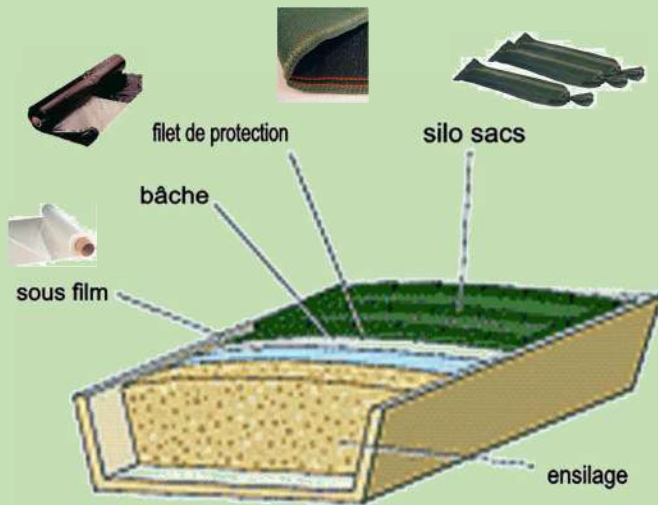

Fertilisation de vos prairies :

6.10.14 (6+3,5+5+15)

- 6% D'AZOTE (N) TOTAL
- 10% D'ANHYDRIDE PHOSPHORIQUE (P2O5)
- 14% D'OXYDE DE POTASSIUM (K2O)
- 6% D'ANHYDRIDE SULFURIQUE (SO3) TOTAL
- 3,5 % OXYDE DE MAGNESIUM (MgO)
- 5 % OXYDE DE SODIUM (Na2O)
- 15 % OXYDE DE CALCIUM (CaO)

12.8.18 (15 + 13)

- 12% D'AZOTE (N) TOTAL
- 8% D'ANHYDRIDE PHOSPHORIQUE (P2O5)
- 18% D'OXYDE DE POTASSIUM (K2O)
- 15% D'ANHYDRIDE SULFURIQUE (SO3)
- 13 % OXYDE DE CALCIUM (CaO)

Conditionnement en Big Bag de 600 Kg

TOUT POUR LE SILO :

Bâches noires ou bi-couleurs de 6 à 16 mètres.

Sous films transparents de 6 à 16 mètres.

NOUVEAU : *Combi-Bâches de 8 à 16 mètres.*

Silo sacs avec poignée et fermeture métallique gainée de plastique.

Filets de protection pour toutes vos largeurs, de 6 à 16 mètres (240 gr./m²).

Silo laque en noire et en verte pour répondre à toutes les exigences.

Les conservateurs

Les conservateurs Biologiques :

Acide Propionique :